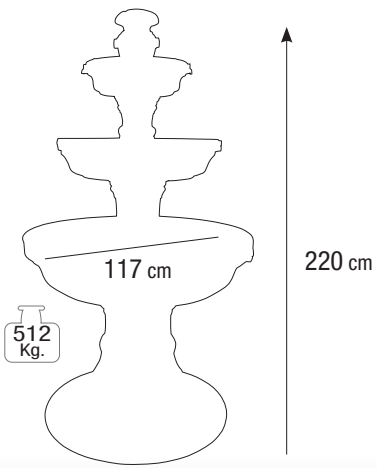

DORA

ocre

SUPREMA