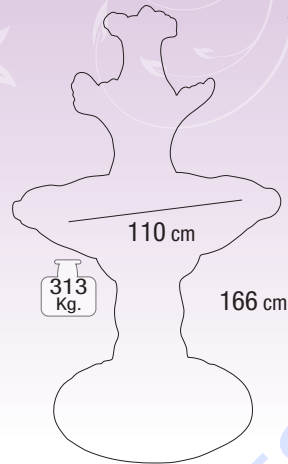

CORAL

ocre

Ref. 3015 s

ROSA

ocre

ROSANA

ocre

479 Kg.