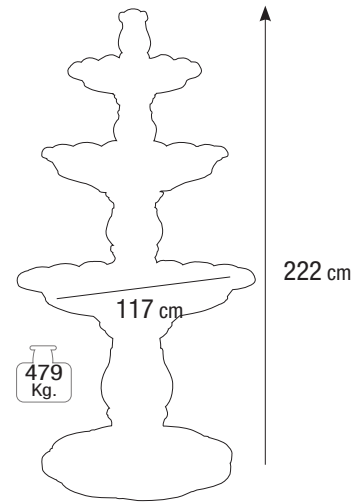

CORAL

ocre

Ref. 3015 s

ROSA

ocre

ROSANA

ocre

479 Kg.