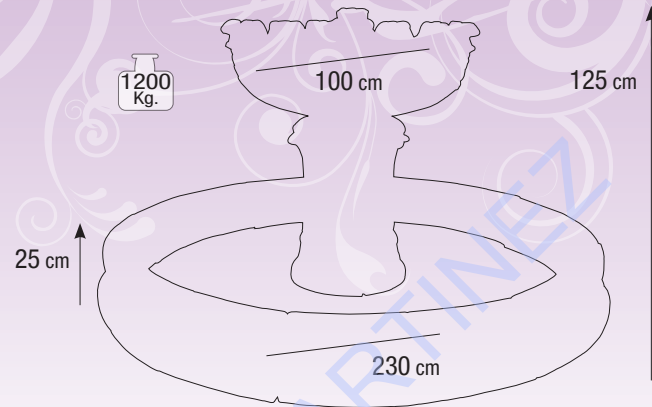

NIÁGARA

ocre