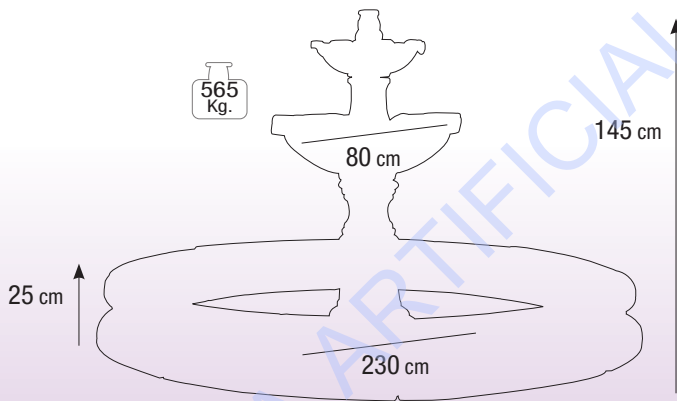

GRAN TREVERI

ocre