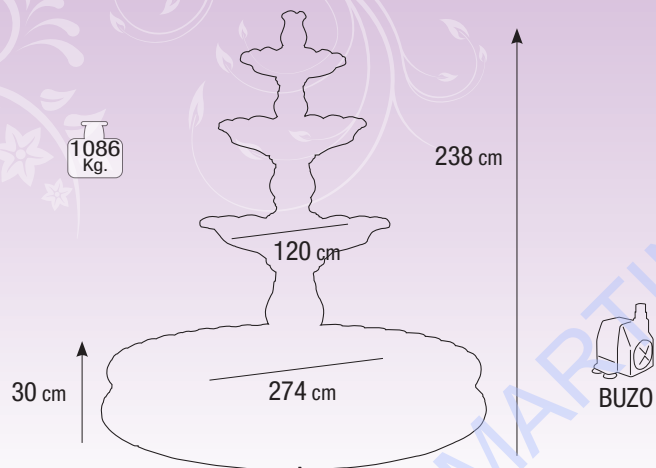

CORAL

ocre

Ref. 3015 s

ROSA

ocre

ROSANA

ocre

479 Kg.

ocre

EXTREMA

GRAN ROSANA

ocre

GRAN DORA

ocre